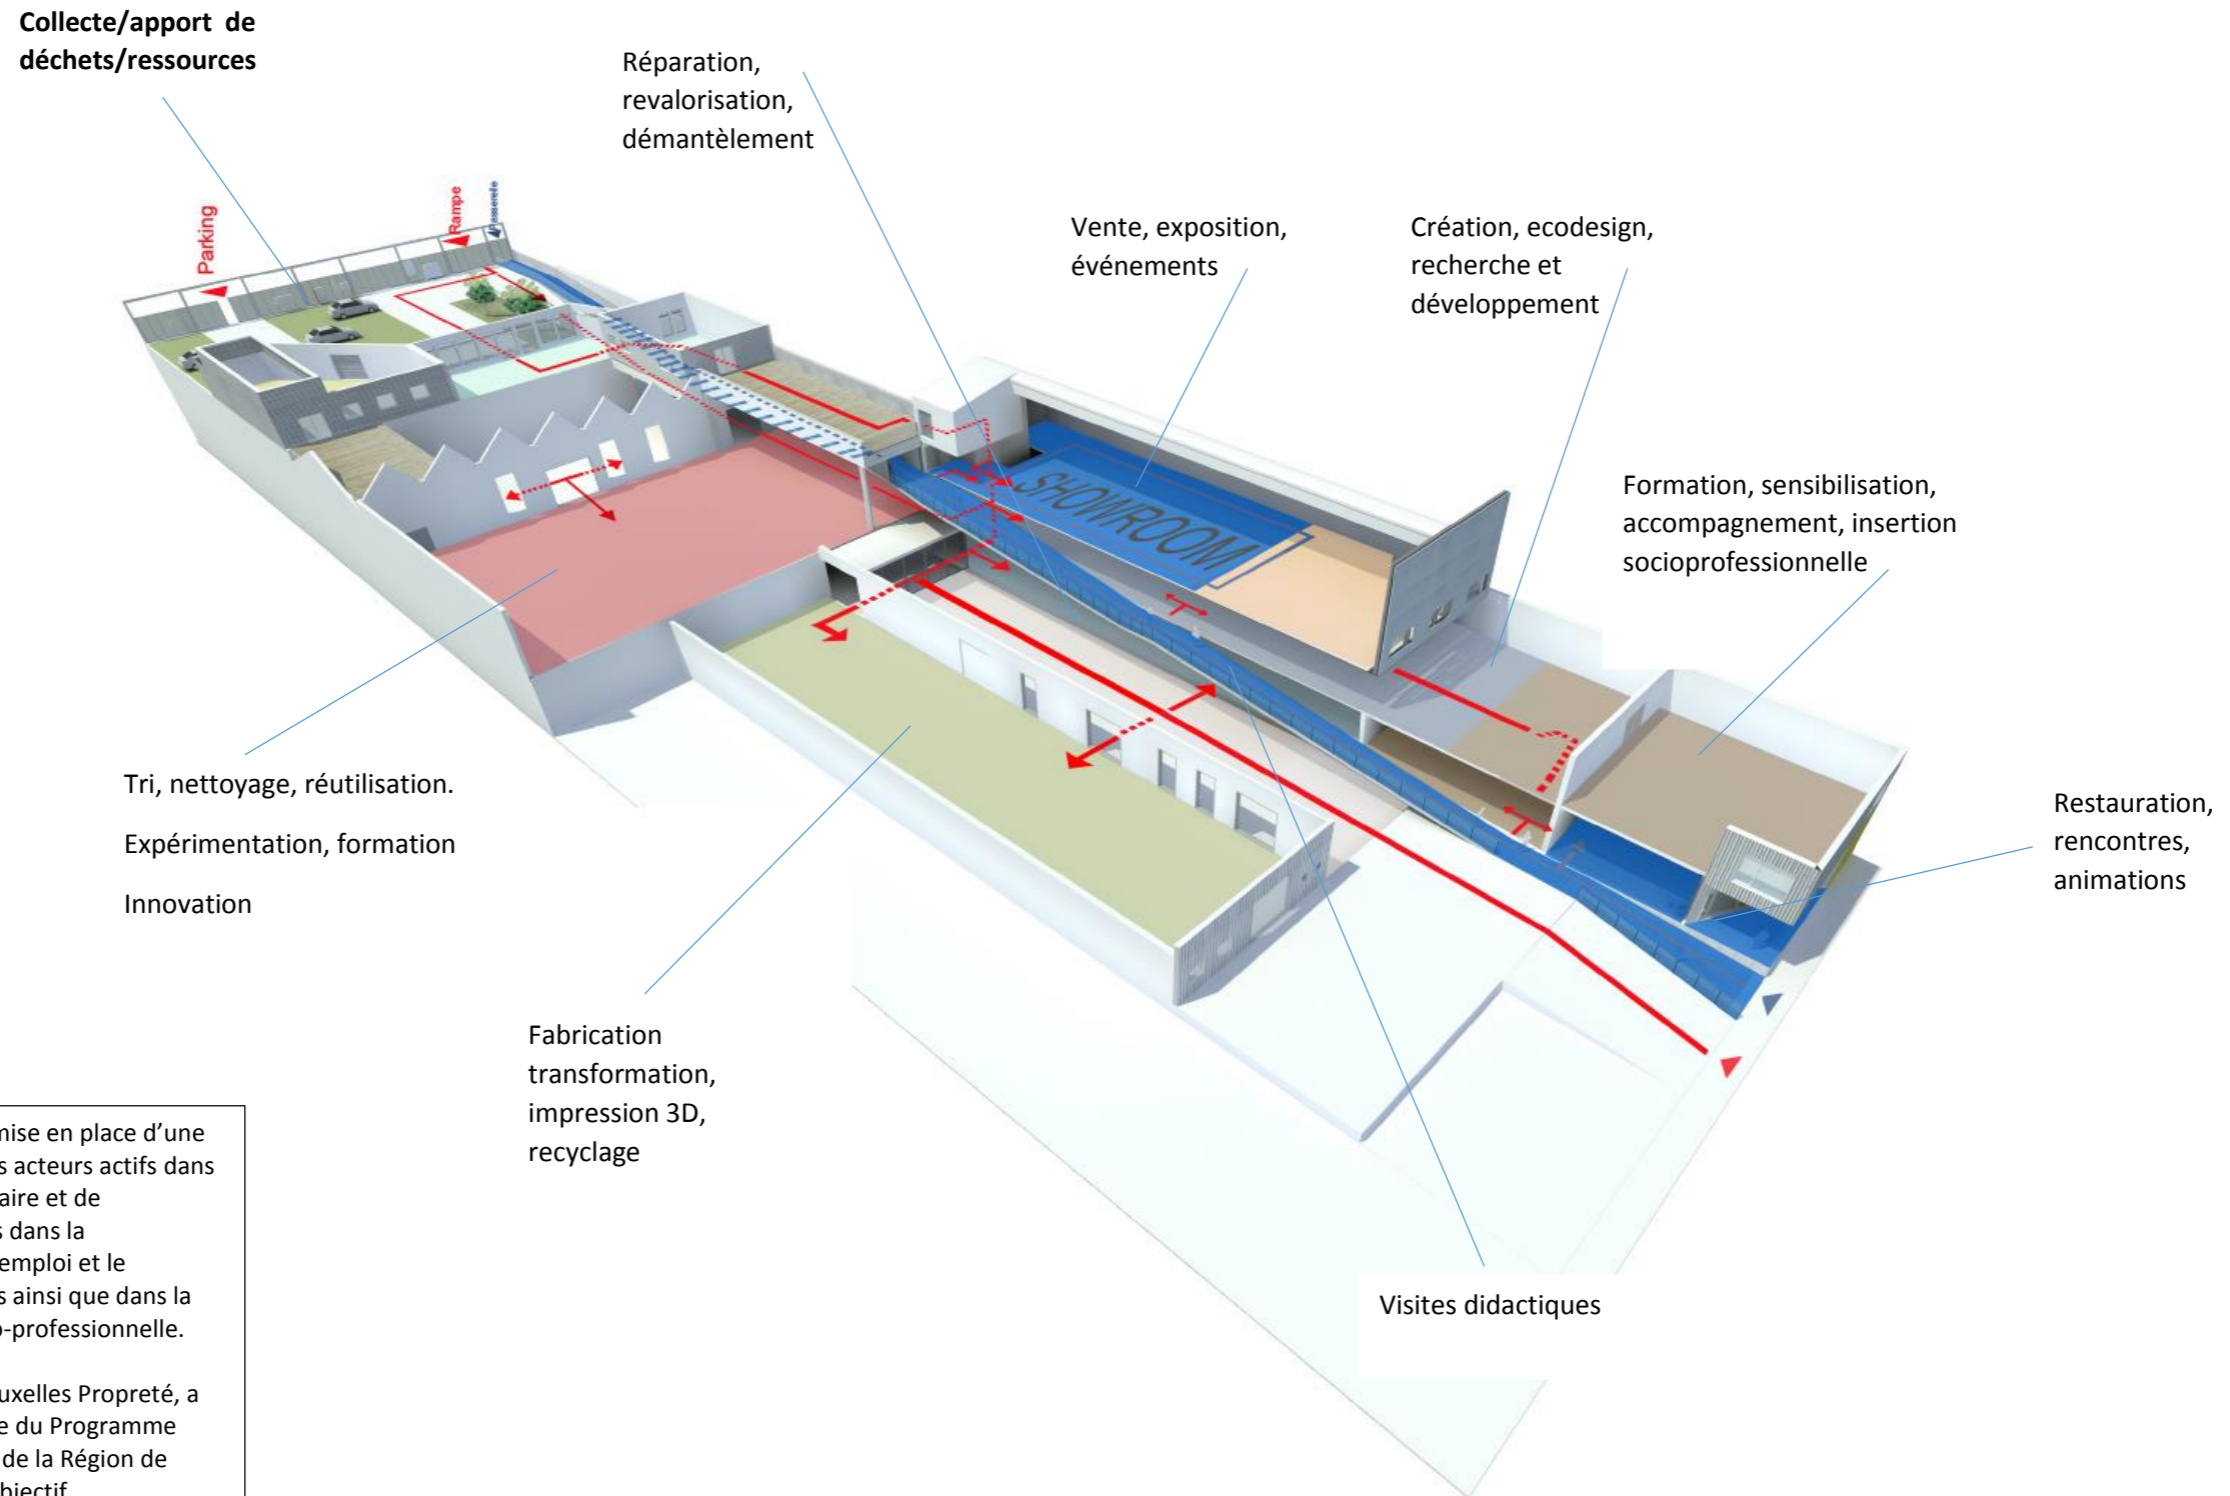

RECY-K

Plateforme régionale de l'économie circulaire et sociale, dédiée aux métiers du réemploi, de la réparation, de la réutilisation et du recyclage de déchets/ressources

Le projet Recy-K consiste en la mise en place d'une plateforme regroupant plusieurs acteurs actifs dans les champs de l'économie circulaire et de l'économie sociale et spécialisés dans la réutilisation, la réparation, le réemploi et le recyclage de déchets/ressources ainsi que dans la formation et la réinsertion socio-professionnelle.

Ce projet, porté par l'Agence Bruxelles Propreté, a bénéficié d'une subvention issue du Programme Opérationnel FEDER 2007-2013 de la Région de Bruxelles Capitale au titre de l'objectif « Compétitivité Régionale et Emploi » de la politique de cohésion de l'Union Européenne ; et ce en vue de rénover entièrement le site suivant des critères environnementaux et d'écoconstruction élevés.