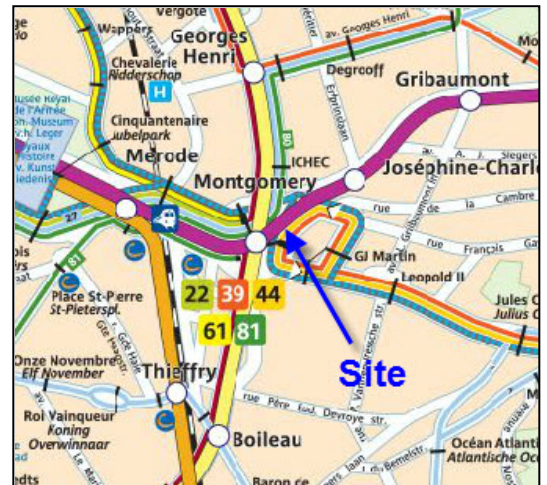

**PLAN D'ACCESSIBILITE/  
 BEREIKBAARHEIDSFICHE**

**SECTEUR/SECTOR  
 BROQUEVILLE**

Administration centrale  
 Av. de Broqueville n°12  
 1150 Bruxelles

Centrale administratie  
 de Broquevillelaan nr.12  
 1150 Brussel

**Localisation stations de transport en commun  
 Lokalisatie haltes van openbaar vervoer – Google maps**

**Situation géographique  
 Grafische situatie**

Lignes de transport  
 aisément accessibles  
 depuis/vers le site :

Vervoerlijnen  
 gemakkelijk bereikbaar  
 van/naar de sector:

**Carte réseau – STIB  
 Netplan - MIVB**

**Localisation accès site – Brugis  
 Lokalisatie toegang tot de site**

**Localisation itinéraires cyclables – Bruxelles mobilité  
 Lokalisatie fietsroutes – Brussel Mobiliteit**

**Pour rejoindre le parking** : continuer sur l'avenue. Au rond-point, prendre la première à droite, puis à nouveau à droite, rue G. et J. Martin. Ensuite, seconde rue à droite rue du Duc. L'entrée du parking se situe sur votre gauche.