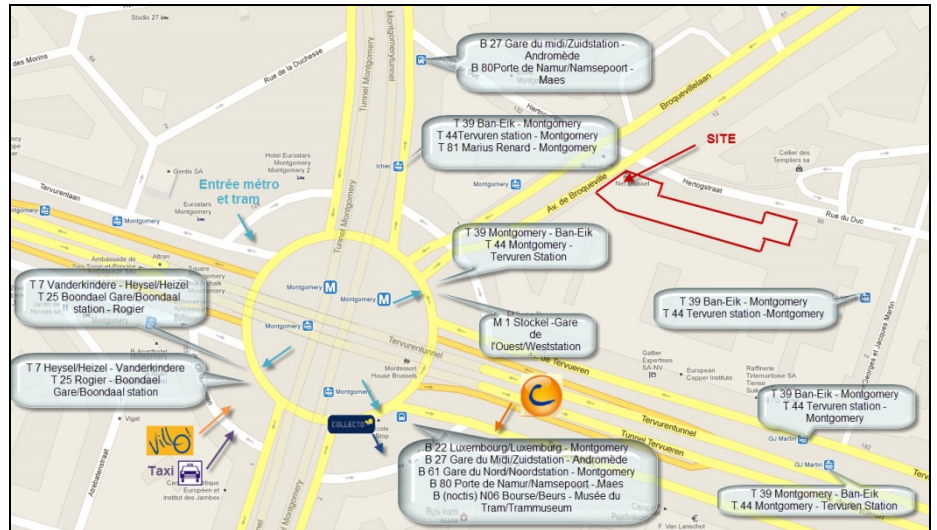

**PLAN D'ACCESSIBILITE/  
 BEREIKBAARHEIDSFICHE**

**SECTEUR/SECTOR  
 BROQUEVILLE**

Administration centrale  
 Av. de Broqueville n°12  
 1150 Bruxelles

Centrale administratie  
 de Broquevillelaan nr.12  
 1150 Brussel

**Localisation stations de transport en commun  
 Lokalisatie haltes van openbaar vervoer – Google maps**

**Situation géographique  
 Grafische situatie**

Lignes de transport  
 aisément accessibles  
 depuis/vers le site :

Vervoerlijnen  
 gemakkelijk bereikbaar  
 van/naar de sector:

**Carte réseau – STIB  
 Netplan - MIVB**

**Localisation accès site – Brugis  
 Lokalisatie toegang tot de site**

**Localisation itinéraires cyclables – Bruxelles mobilité  
 Lokalisatie fietsroutes – Brussel Mobiliteit**

**Pour rejoindre le parking** : continuer sur l'avenue. Au rond-point, prendre la première à droite, puis à nouveau à droite, rue G. et J. Martin. Ensuite, seconde rue à droite rue du Duc. L'entrée du parking se situe sur votre gauche.